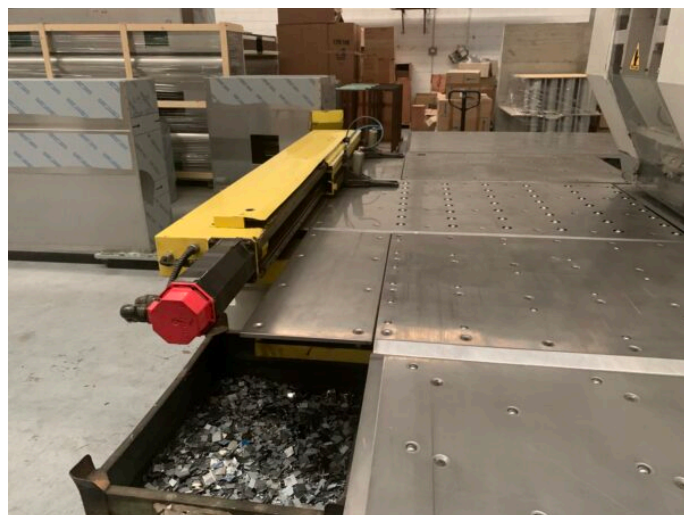

INFORMAZIONI AGGIUNTIVE